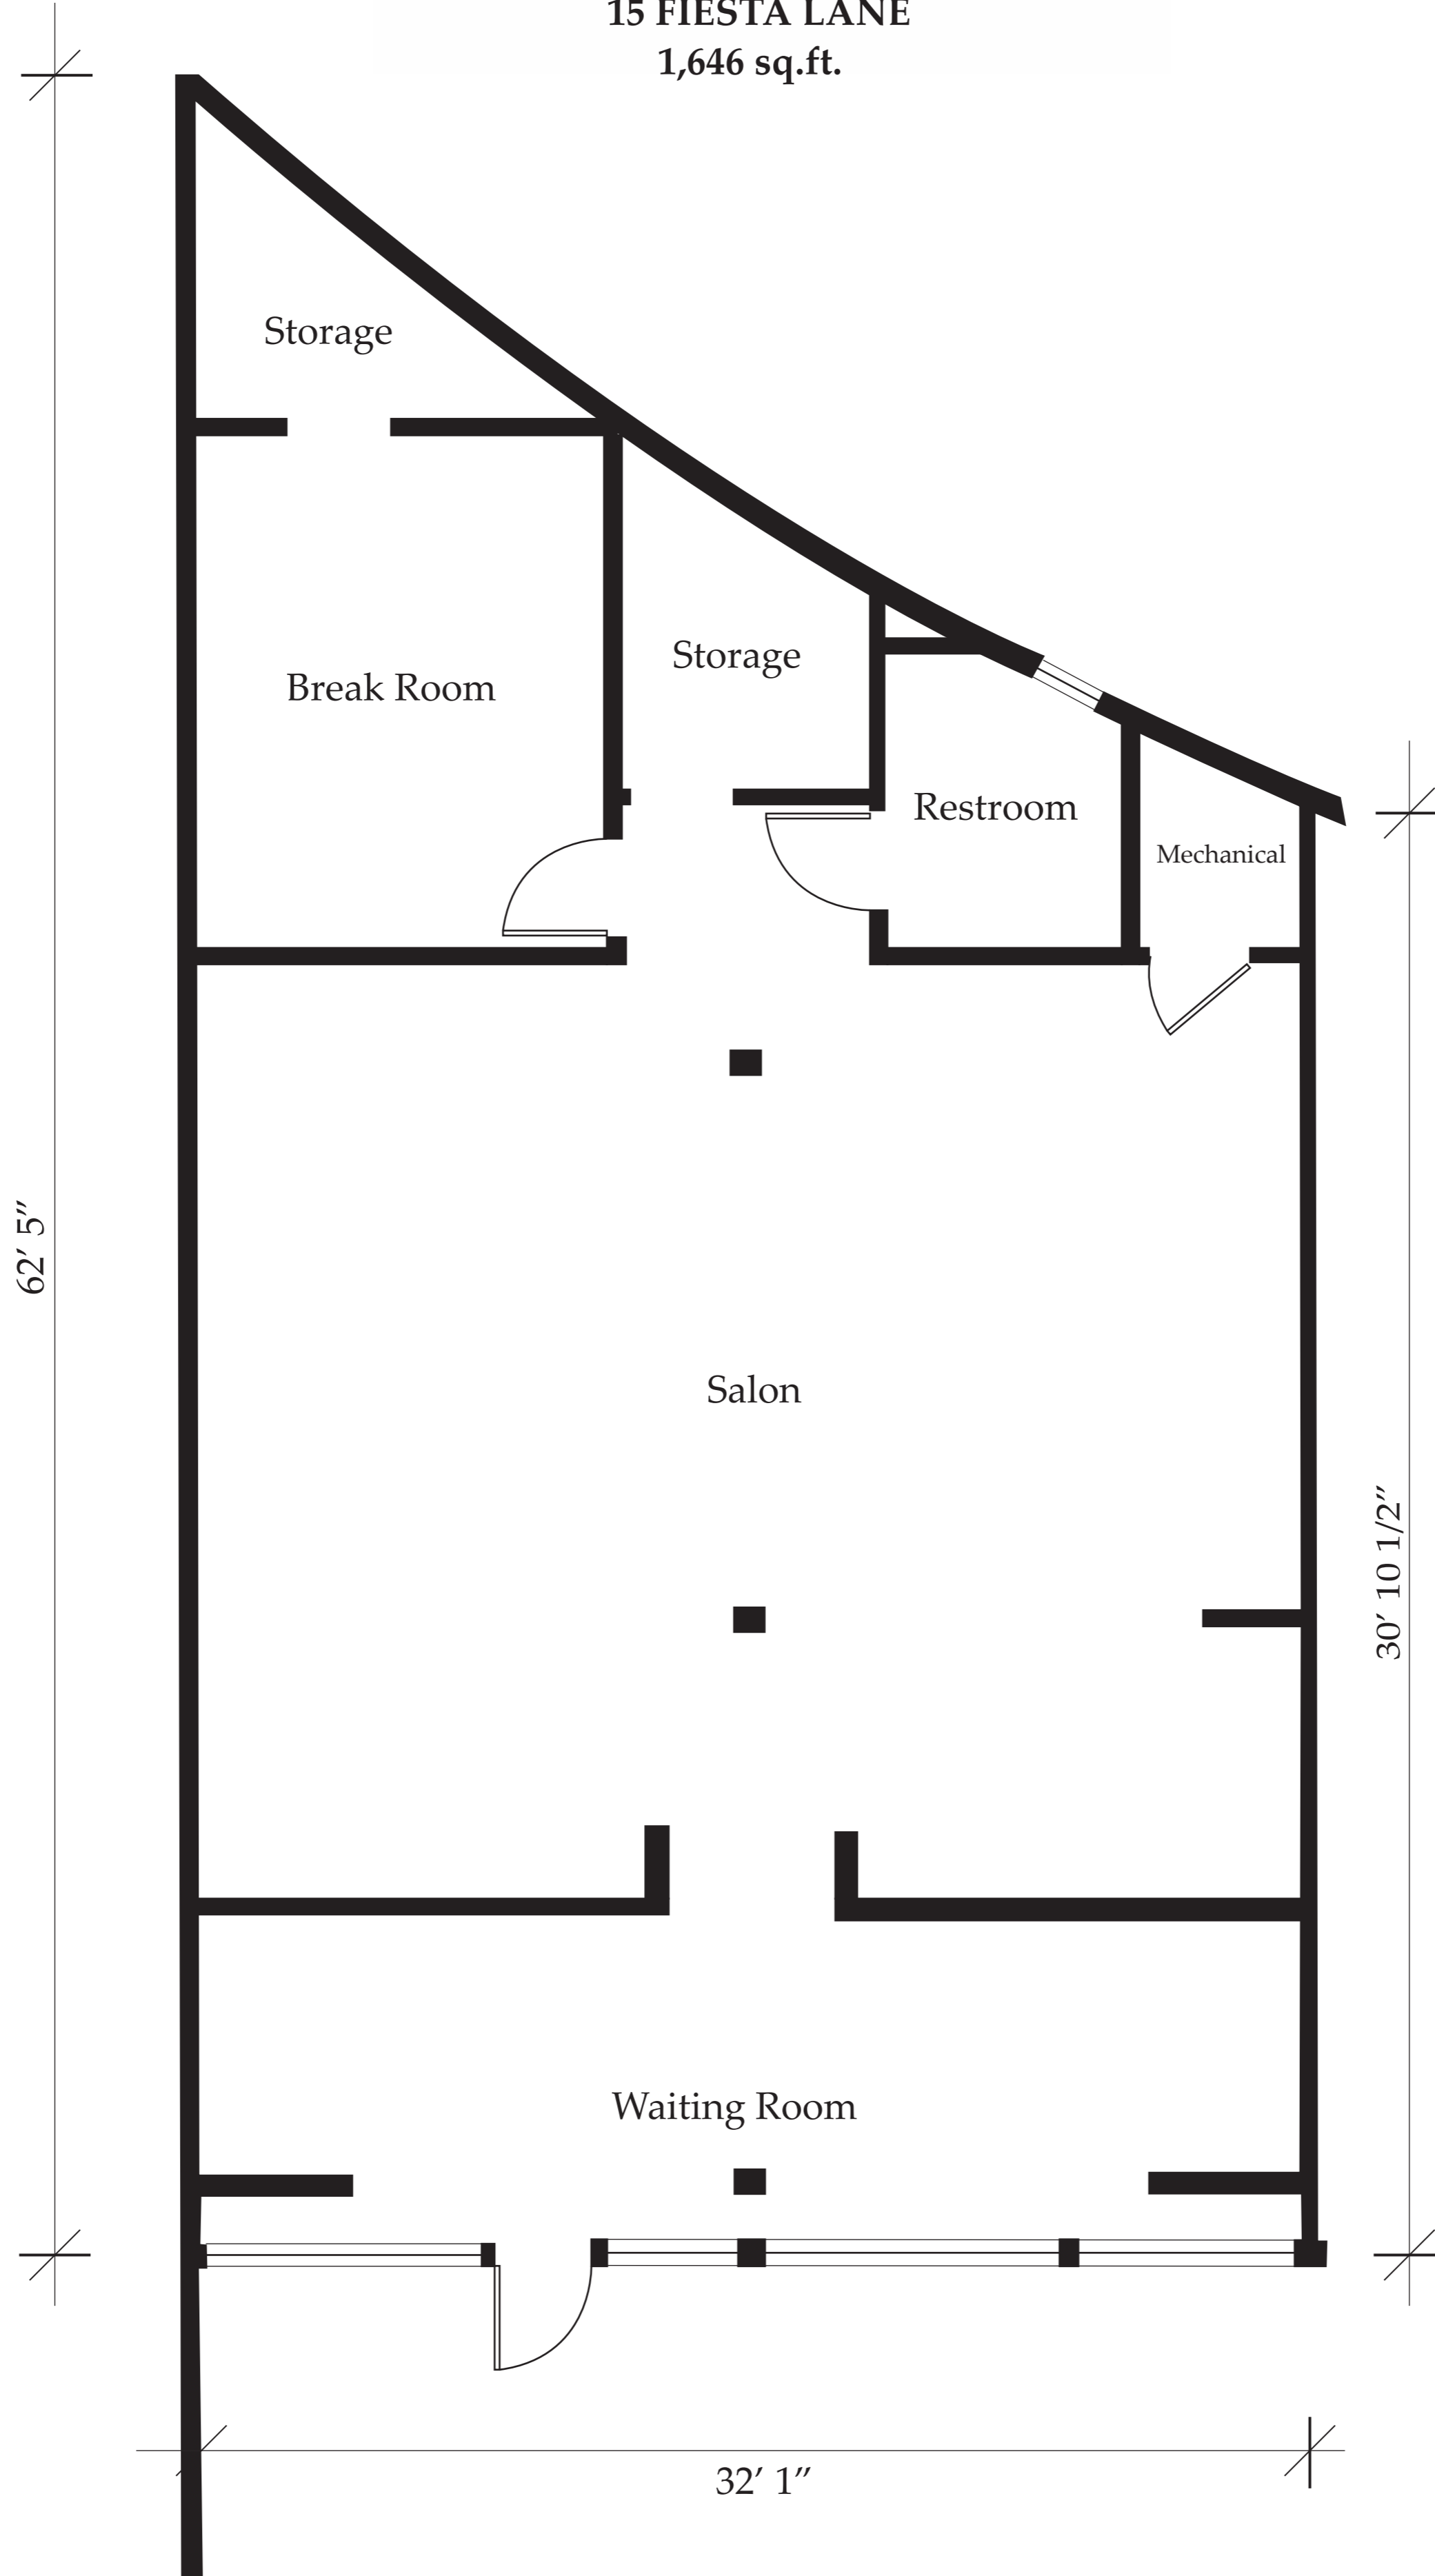

15 FIESTA LANE
1,646 sq.ft.

10.6.21